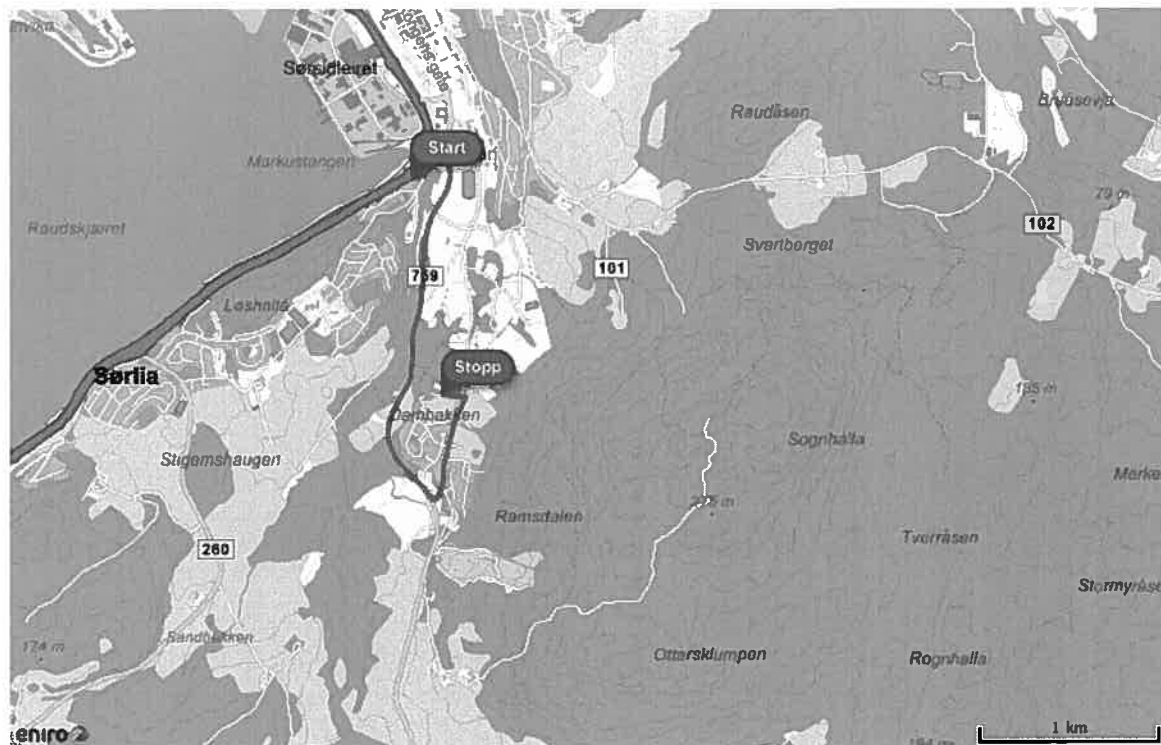

Start: Navnløs vei
Stopp: Merkesåsen
 Avstand: **3,0 km**
 Ca reisetid: **5 min**

1. Start retning sør-øst, kjør 32 m
 (Ca 6 sekund)

Totalt 32 m

2. Sving til venstre, kjør 0,2 km
 (Ca 19 sekund)

Totalt 0,2 km

3. Ta til høyre i rundkjøringa første avkjøring. Kjør inn på Vei 759 (759), kjør 2,0 km
 (Ca 2 minutt)

Totalt 2,2 km

4. Sving til venstre inn på Lerkehaugvegen, kjør 0,6 km
 (Ca 2 minutt)

Totalt 2,8 km

5. Sving til venstre inn på Merkesåsen, kjør 0,1 km
 (Ca 24 sekund)

Totalt 3,0 km

© Copyright Tele Atlas