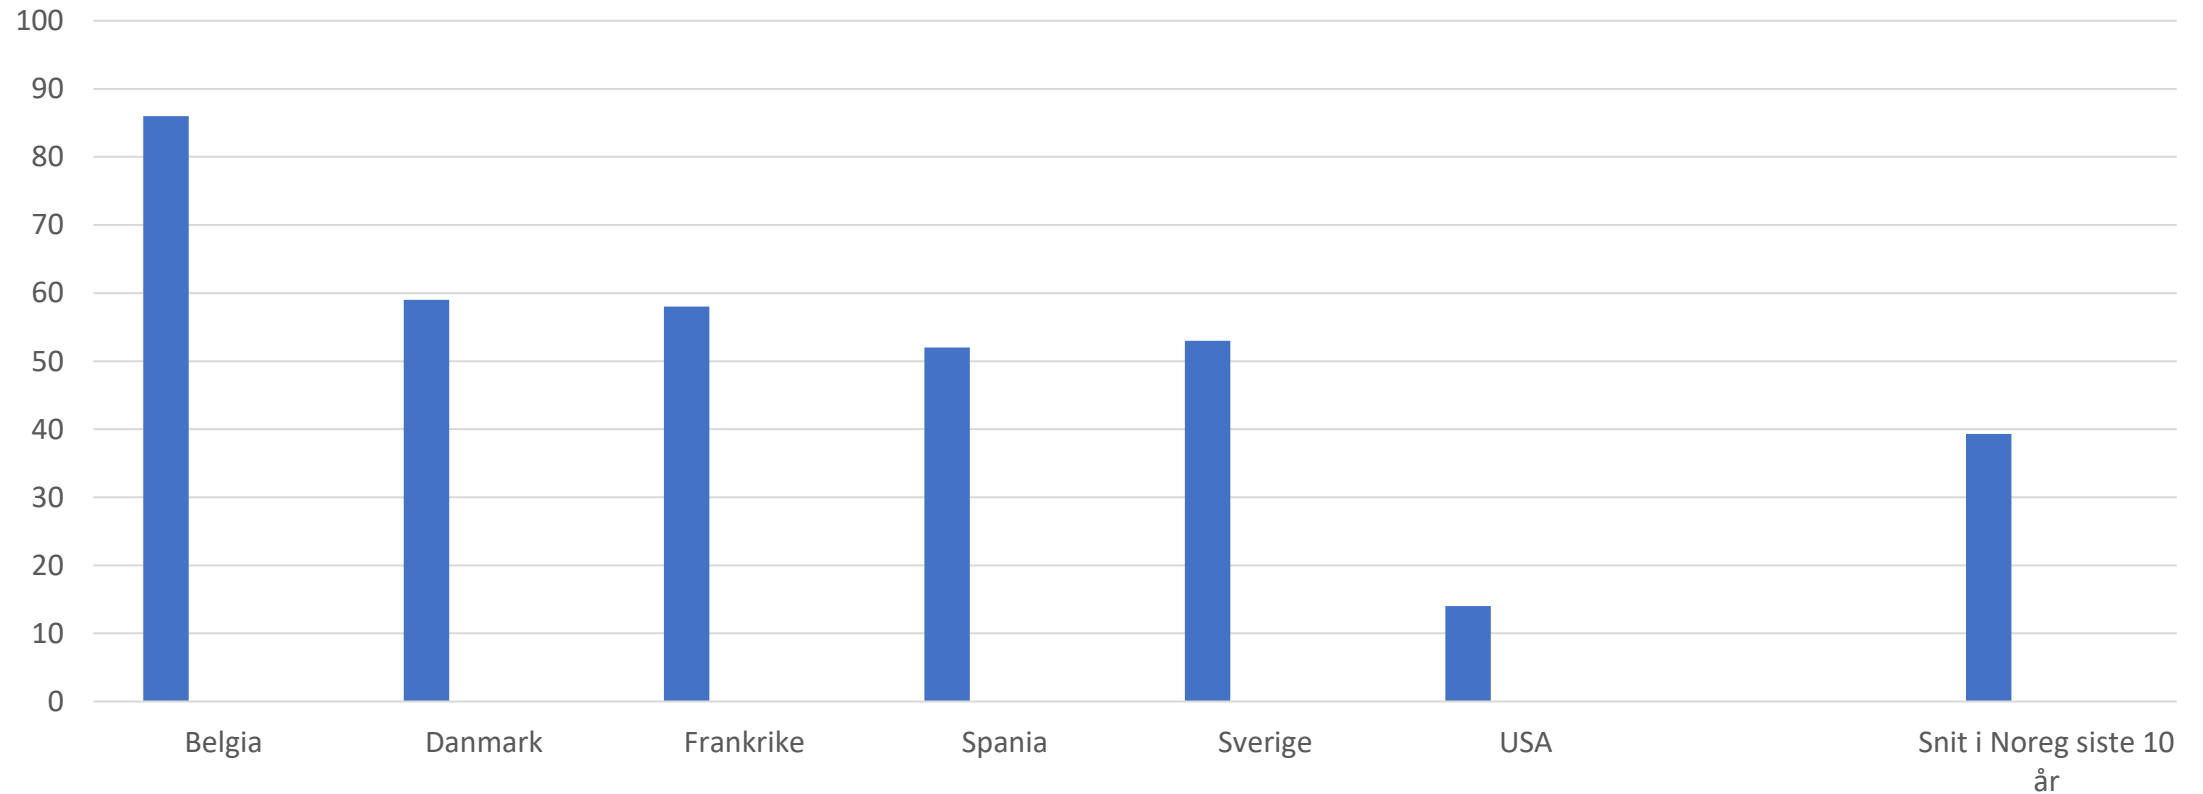

HD % på avkom etter kombinasjon med utenlandsk hannhund

Diagramtittel