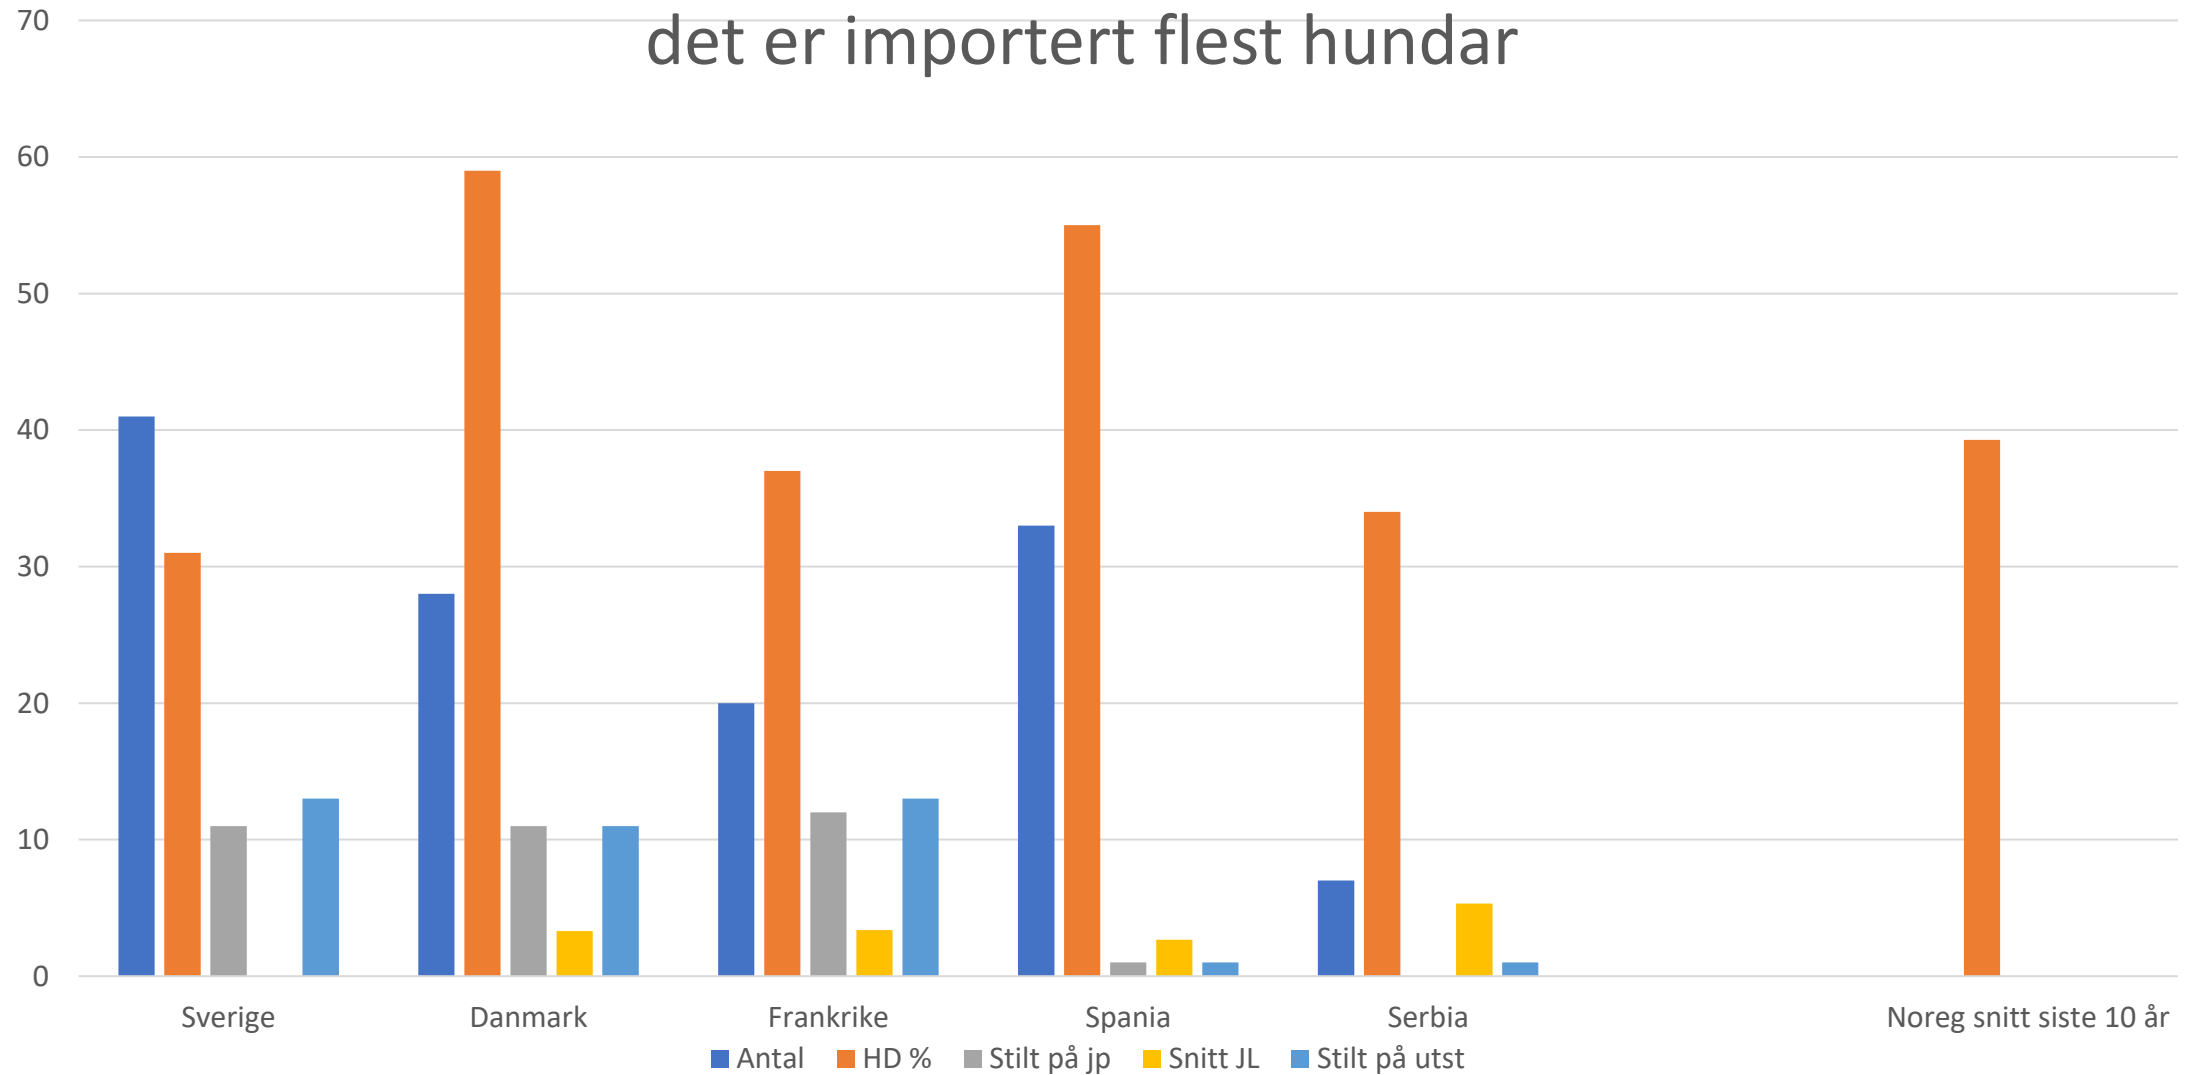

Importhundar 2013 → 2023

Fra	Antall	HD	Stilt på utstilling	Stilt på jaktprøve og snitt jl	Brukt i avl	HD på Avkom	Snitt JL	Antal stand VS makker
Belgia	1	Fri	1	1stk 5,33				
Danmark	28	59%	10	11stk 3,31	2	86%	3,17	6-2
Finland	3	100%	1	12stk 3,73				
Frankrike	20	37%	13	7stk 3,38	7	63%	3,25	15-23
Kroatia	1	Fri	1	1stk 4,92	1	25%	4,73	41-36
Nederland	1	Fri						
Russland	1	100%	1	1stk 3,8				
Serbia	7	34%	1		1	33%	3,79	4-0
Spania	33	55%	1	1stk 2,67	7	70%	2,38	5-6
Sverige	41	31%	14	11stk				
Tyskland	3	Fri	3	1				
Ukraina	1	100%	1					
USA	2	Fri			1	23%	4,39	19-19
Sum	132	64,5%	47(35%)	35(27%)	19 (14%)	50%	3,61	90-86

Antal individ, HD, stilt på prøver og utstilling frå dei landa det er importert flest hundar