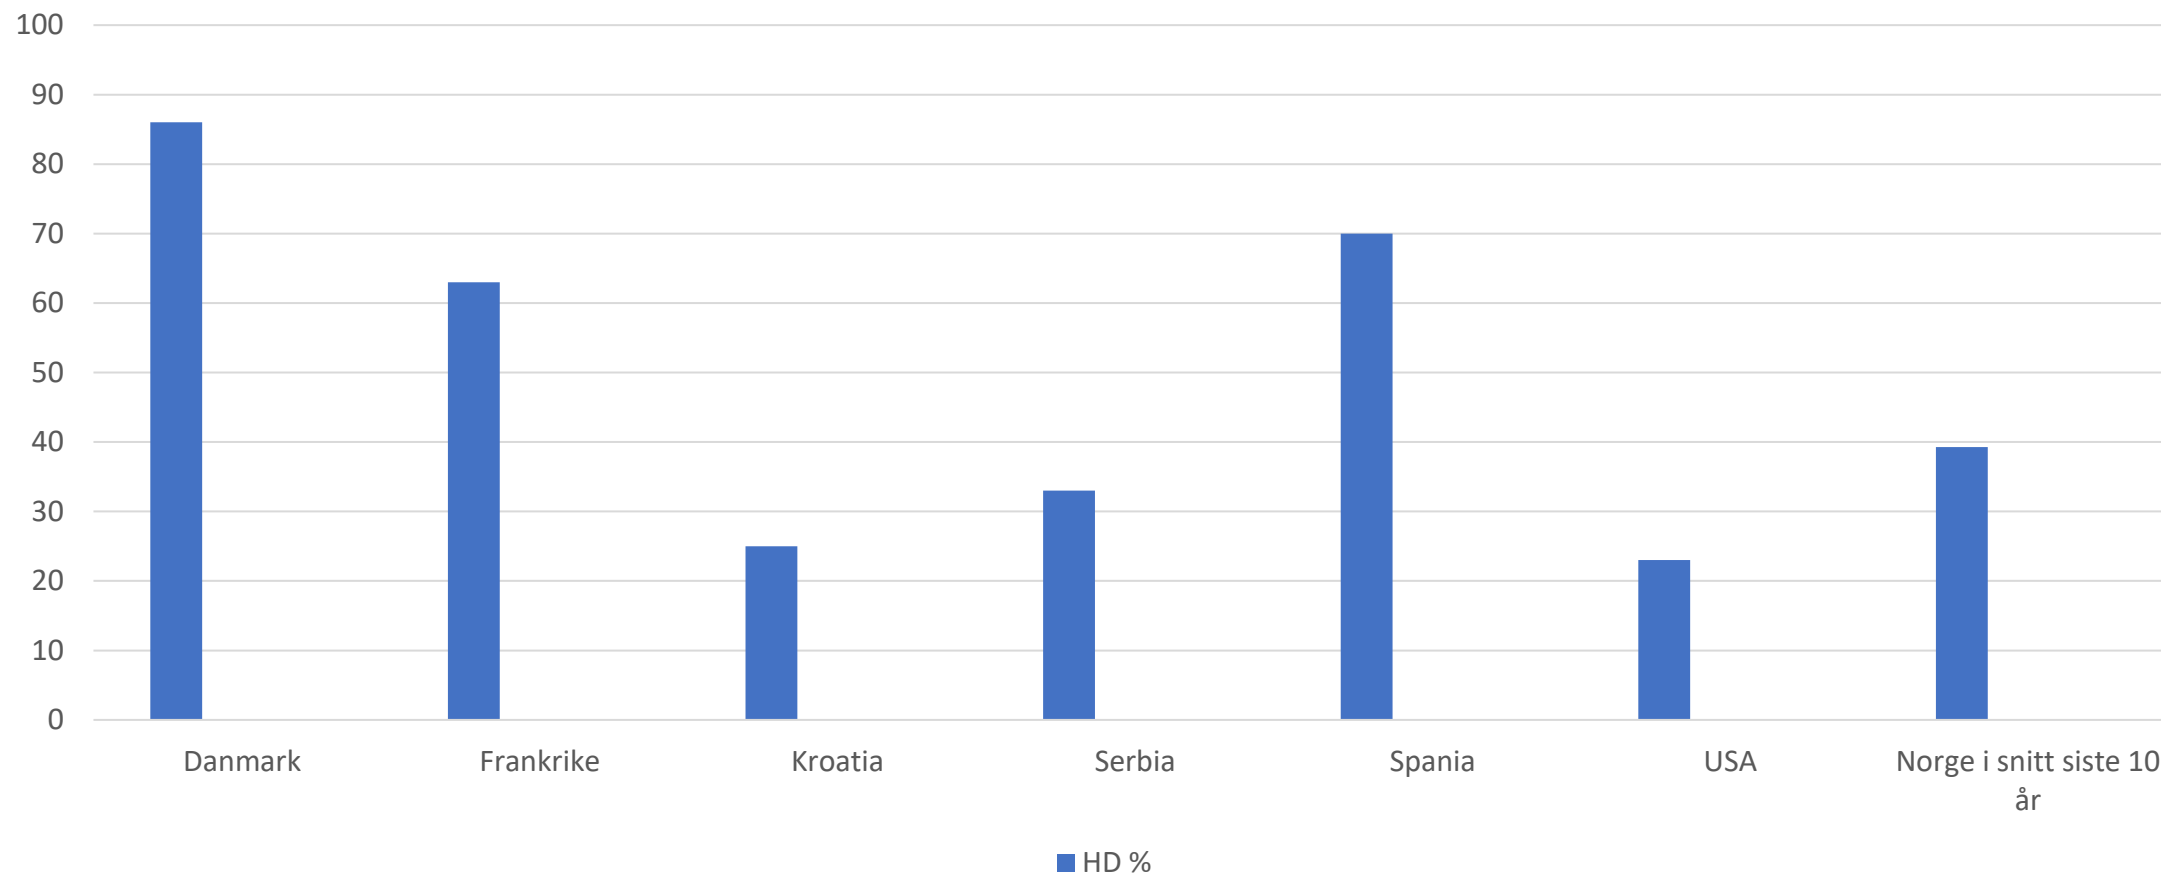

HD % på avkom etter importhundar

Utenlandske hannhundar kombinert med tisper i Norge i tidsrommet 2017-2023.

HD resultatene er fra kulla i perioden 2017-2023, men snitt for JL er fra enkelte kombinasjoner tilbake til rundt 2013 og fram til 2023.

Fra	Antall hannhund er	Antall kull	Antall avkom	Snitt JL å avkom	HD på avkom
Belgia	2	2	14	4,43	86%
Danmark	10	14	34	4,29	59%
Frankrike	13	19	118	3,45	58%
Nederland	1	1	4		
Spania	9	19	102	3,27	52%
Sverige	18	30	170		53%
USA	5	7	37	4,38	14%
Sum/snitt	58	92	479	3,96	53%