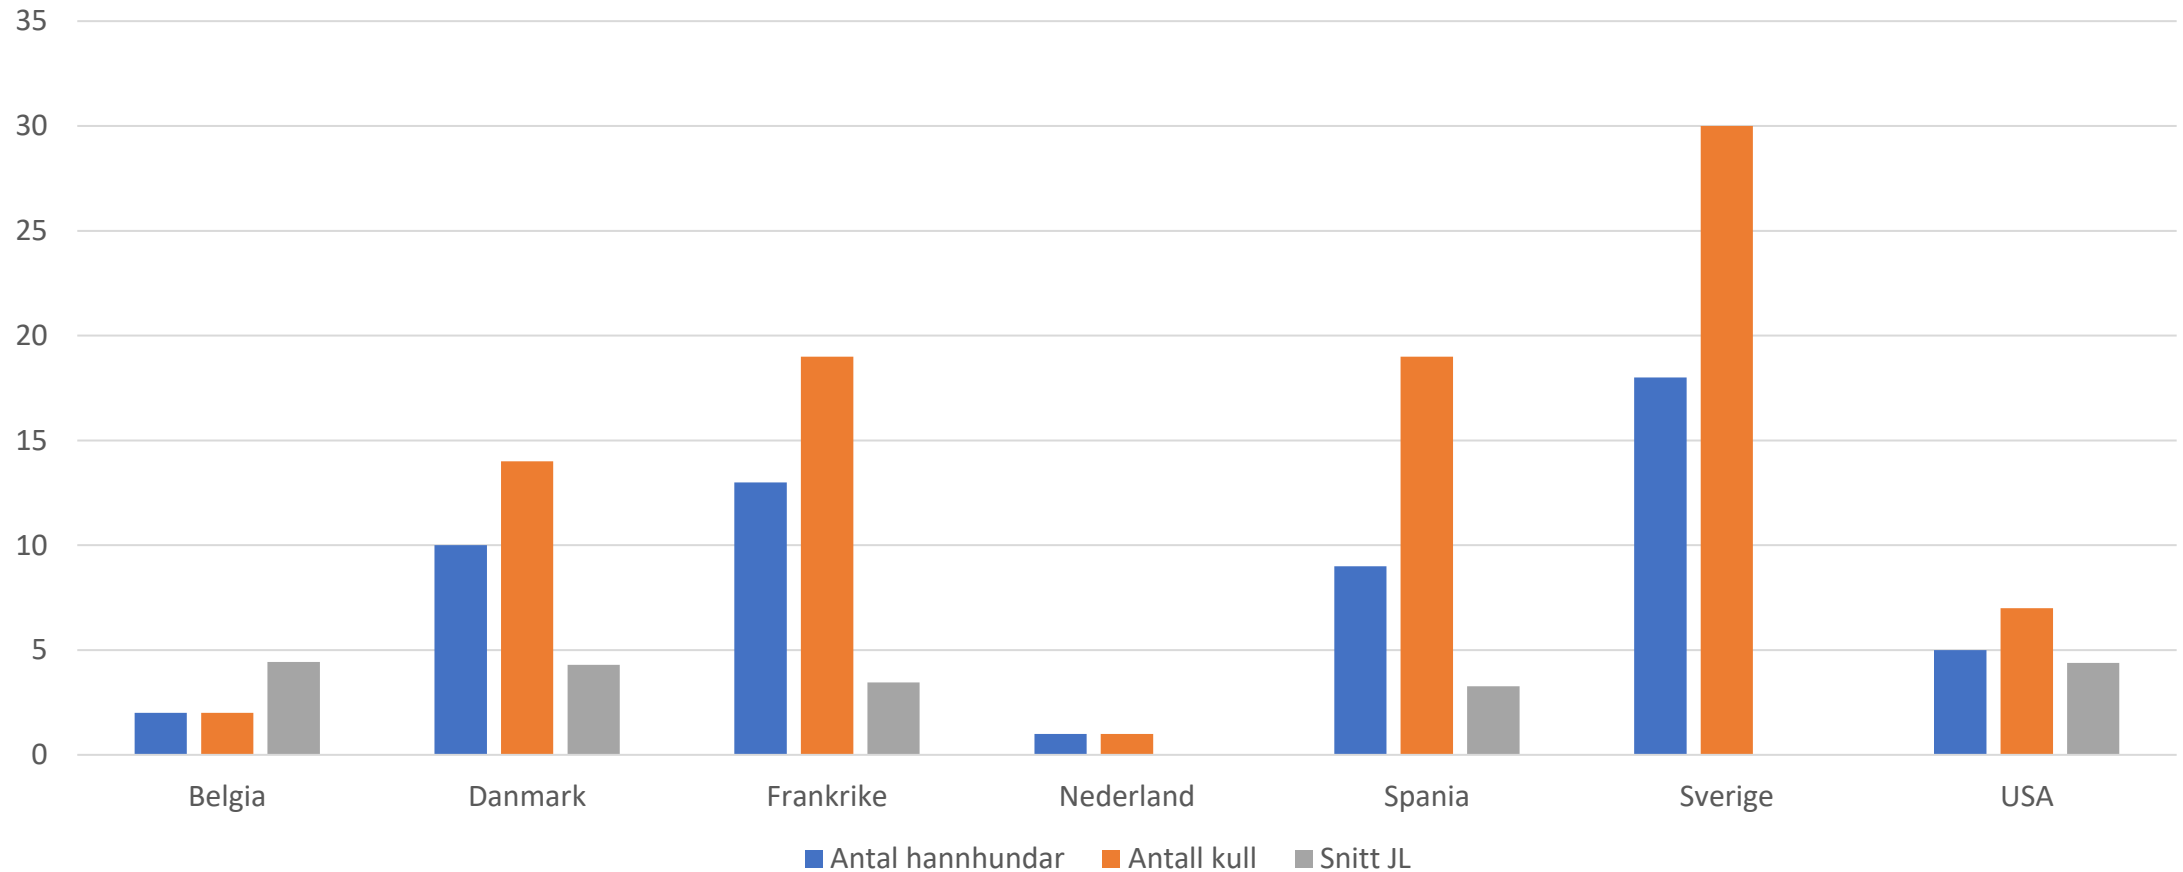

Utenlandske hannhundar kombinert med tisper i Norge i tidsrommet 2017-2023.

HD resultatene er fra kulla i perioden 2017-2023, men snitt for JL er fra enkelte kombinasjoner tilbake til rundt 2013 og fram til 2023.

Fra	Antall hannhund er	Antall kull	Antall avkom	Snitt JL å avkom	HD på avkom
Belgia	2	2	14	4,43	86%
Danmark	10	14	34	4,29	59%
Frankrike	13	19	118	3,45	58%
Nederland	1	1	4		
Spania	9	19	102	3,27	52%
Sverige	18	30	170		53%
USA	5	7	37	4,38	14%
Sum/snitt	58	92	479	3,96	53%

Antall hannhundar brukt mot tisper i Noreg, antall kull og avkom, snitt jaktlyst på avkom