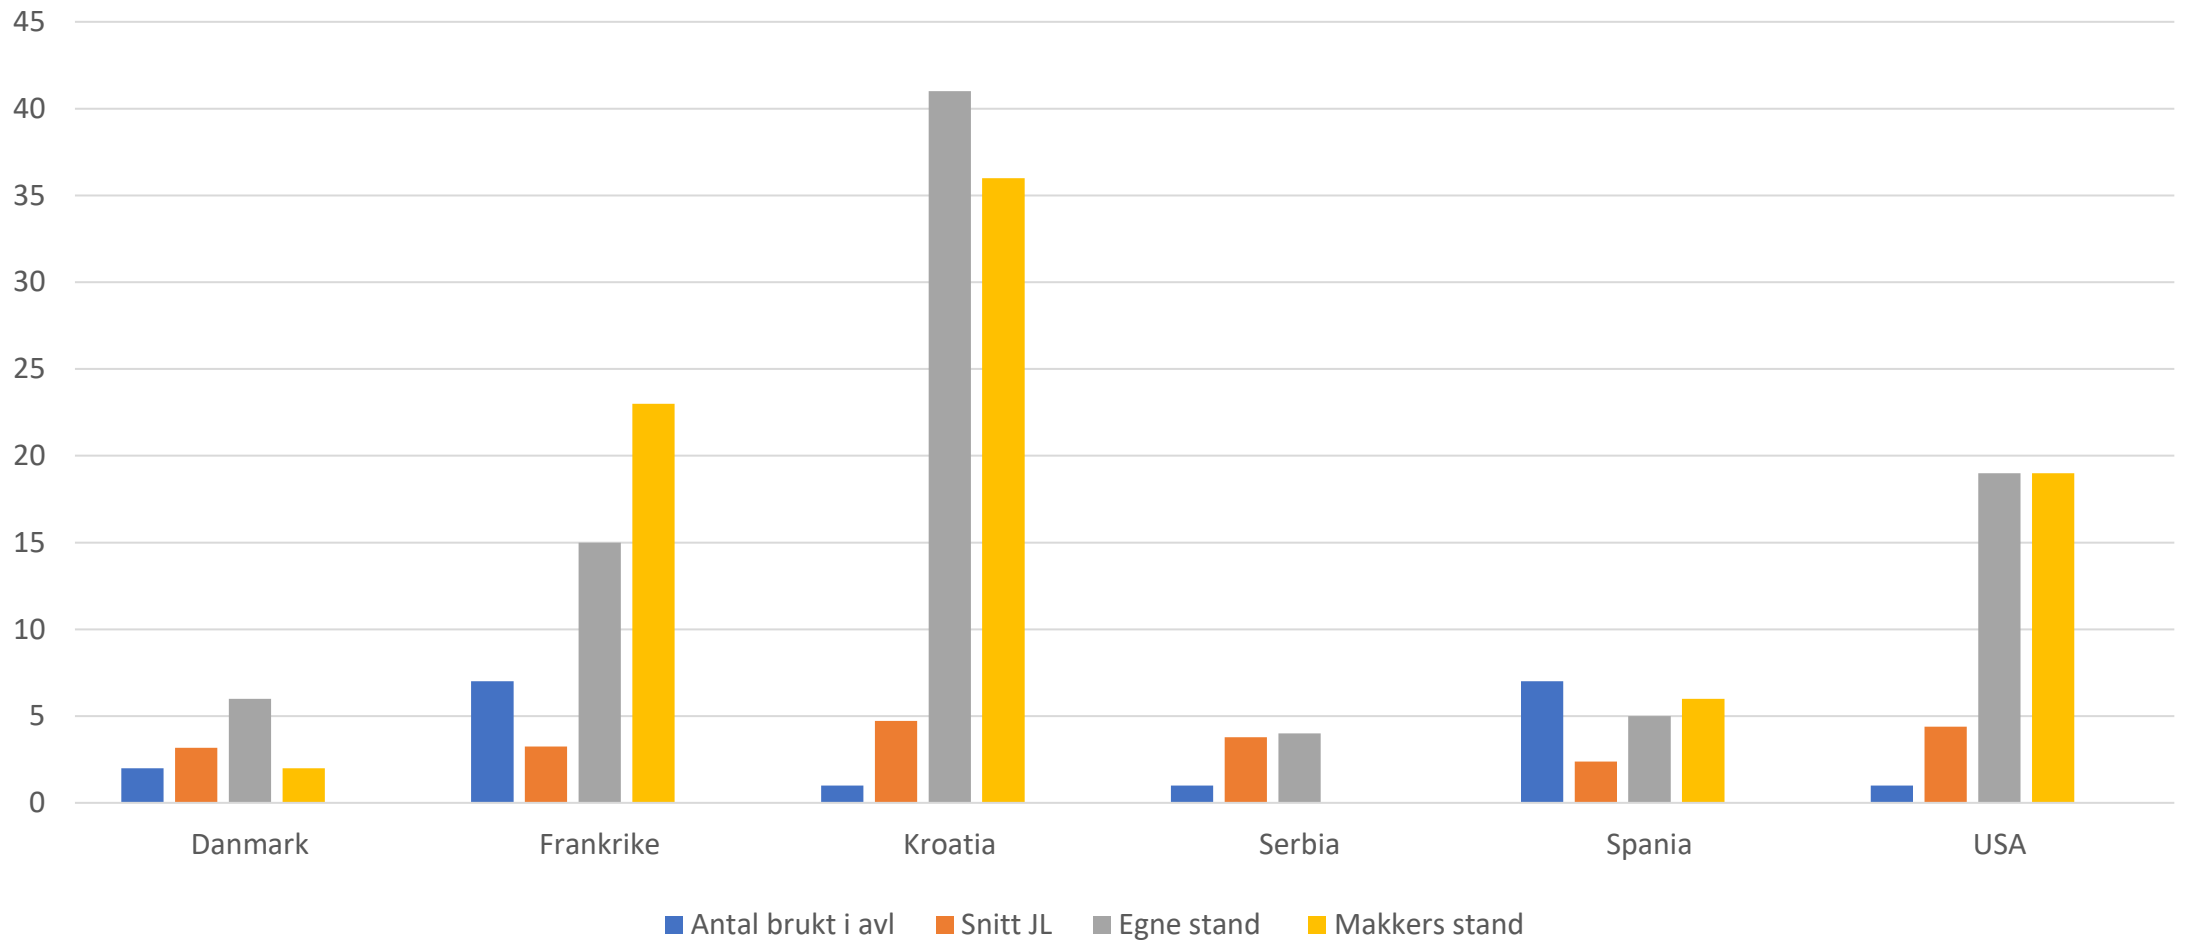

Antall kull og jaktegenskap på avkom